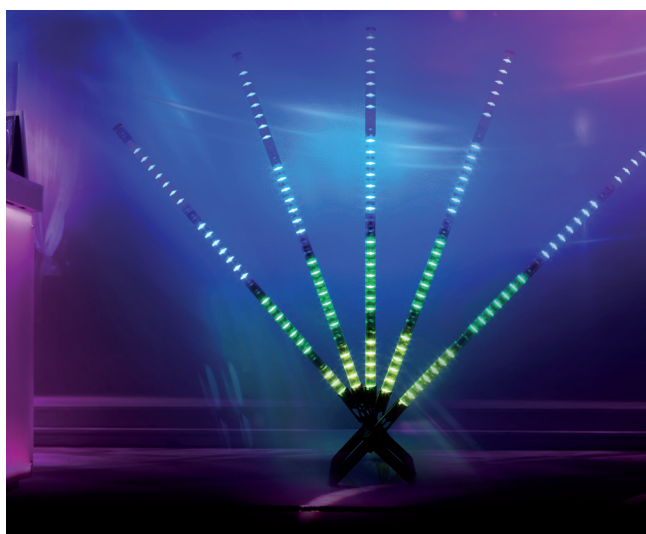

## REZOTUBE PACK

Kit de Tube LED haute résolution

Ajoutez des effets brillants et impressionnant à votre show ou spectacle ! Les 5 tubes de LED d'un mètre produisent l'ultime expérience visuelle, que vous les synchronisez à votre musique ou les programmer pour une utilisation indépendante. Qu'importe son utilisation, avec ces 32 LED haute résolution par tub, les effets sont spectaculaires et vif de n'importe quel point de vue. Les différentes possibilités de fixation assurent une flexibilité totale au réglage et convient à rangement simple pour un transport facile.

- 64 LED RVB par tube pour une haute résolution et un effet vif esthétique
- Fixation ajustable et fixations individuelles incluses avec monture pour être au sol ou suspendu
- Une valise de transport incluse pour tout transporter.

<b>64</b> LEDS/TUBE	<b>5</b> TUBES	<b>RVB</b>
<b>DMX</b>	<b>AU SOL OU SUSPENDU</b>	<b>VALISE INCLUS</b>

Canaux DMX	9, 480	Affichage	LDC monochrome
Protocoles	Artnet, Klingnet, DMX	Puissance	150W
Connectique DMX	3-pin XLR in-out, RJ 45 in-out	Consommation	110-240 VAC, 50/60 Hz
Tubes	5 x 1 m (64 LED RVB par tube)	Poids	Tube 0,25 kg chaque - commande 1,58kg