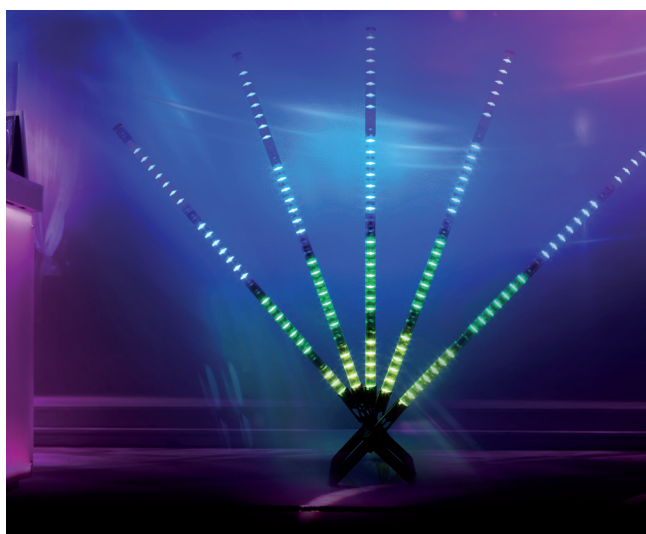

## REZOTUBE PACK

Paquete LED Tube Display de Alta Resolución

Añade brillantes y dramáticos efectos a tus shows! Cinco tubos de efectos LED de 1 metro emiten la última experiencia visual, mientras sincronizas las luces con la música o las asignas para una función independiente. En cualquier caso, con 32 ultra brillantes LEDs de alta resolución por tubo, los efectos son espectaculares – y brillan desde cualquier distancia. Múltiples opciones de montaje aseguran total flexibilidad de instalación y un estuche para transportarlo fácilmente.

- 64 LEDs RGB por tubo para alta resolución y gráficos ultra brillantes
- Opciones Multi-montaje: incluye trípodes para cada tubo o opciones de exposición en abanico en suelo o colgadas
- Estuche bring-it-all incluido – todos los accesorios encajan en un simple estuche

<b>64</b> LEDS/TUBO	<b>5</b> TUBOS	<b>RGB</b>
<b>DMX</b>	<b>EN SUELO O COLGADAS</b>	<b>FUNDA INCLUIDA</b>

Canales DMX	9, 480	Monitor	LCD Monocromático retroiluminado
Protocolos	Artnet, Klingnet, DMX	Potencia	150W
Conectores DMX	3-pin XLR in-out, RJ 45 in-out	Voltaje de entrada	110-240 VAC, 50/60 Hz
Tubos	5 x 1 m (64 RGB LEDs por tubo)	Peso	0,25 kg cada tubo, 1,58kg cada controlador